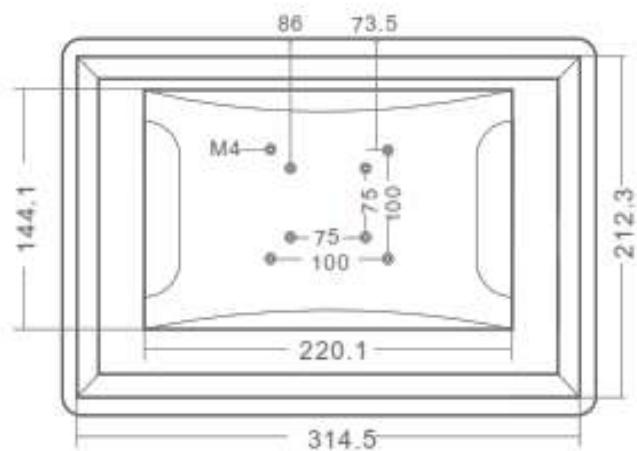

## Product Size

12

尺寸单位：  
毫米mm  
尺寸误差：  
±0.5mm

正面图

侧面图

背面图

## Product Size

12宽

尺寸单位：  
毫米mm  
尺寸误差：  
±0.5mm

正面图

侧面图

背面图